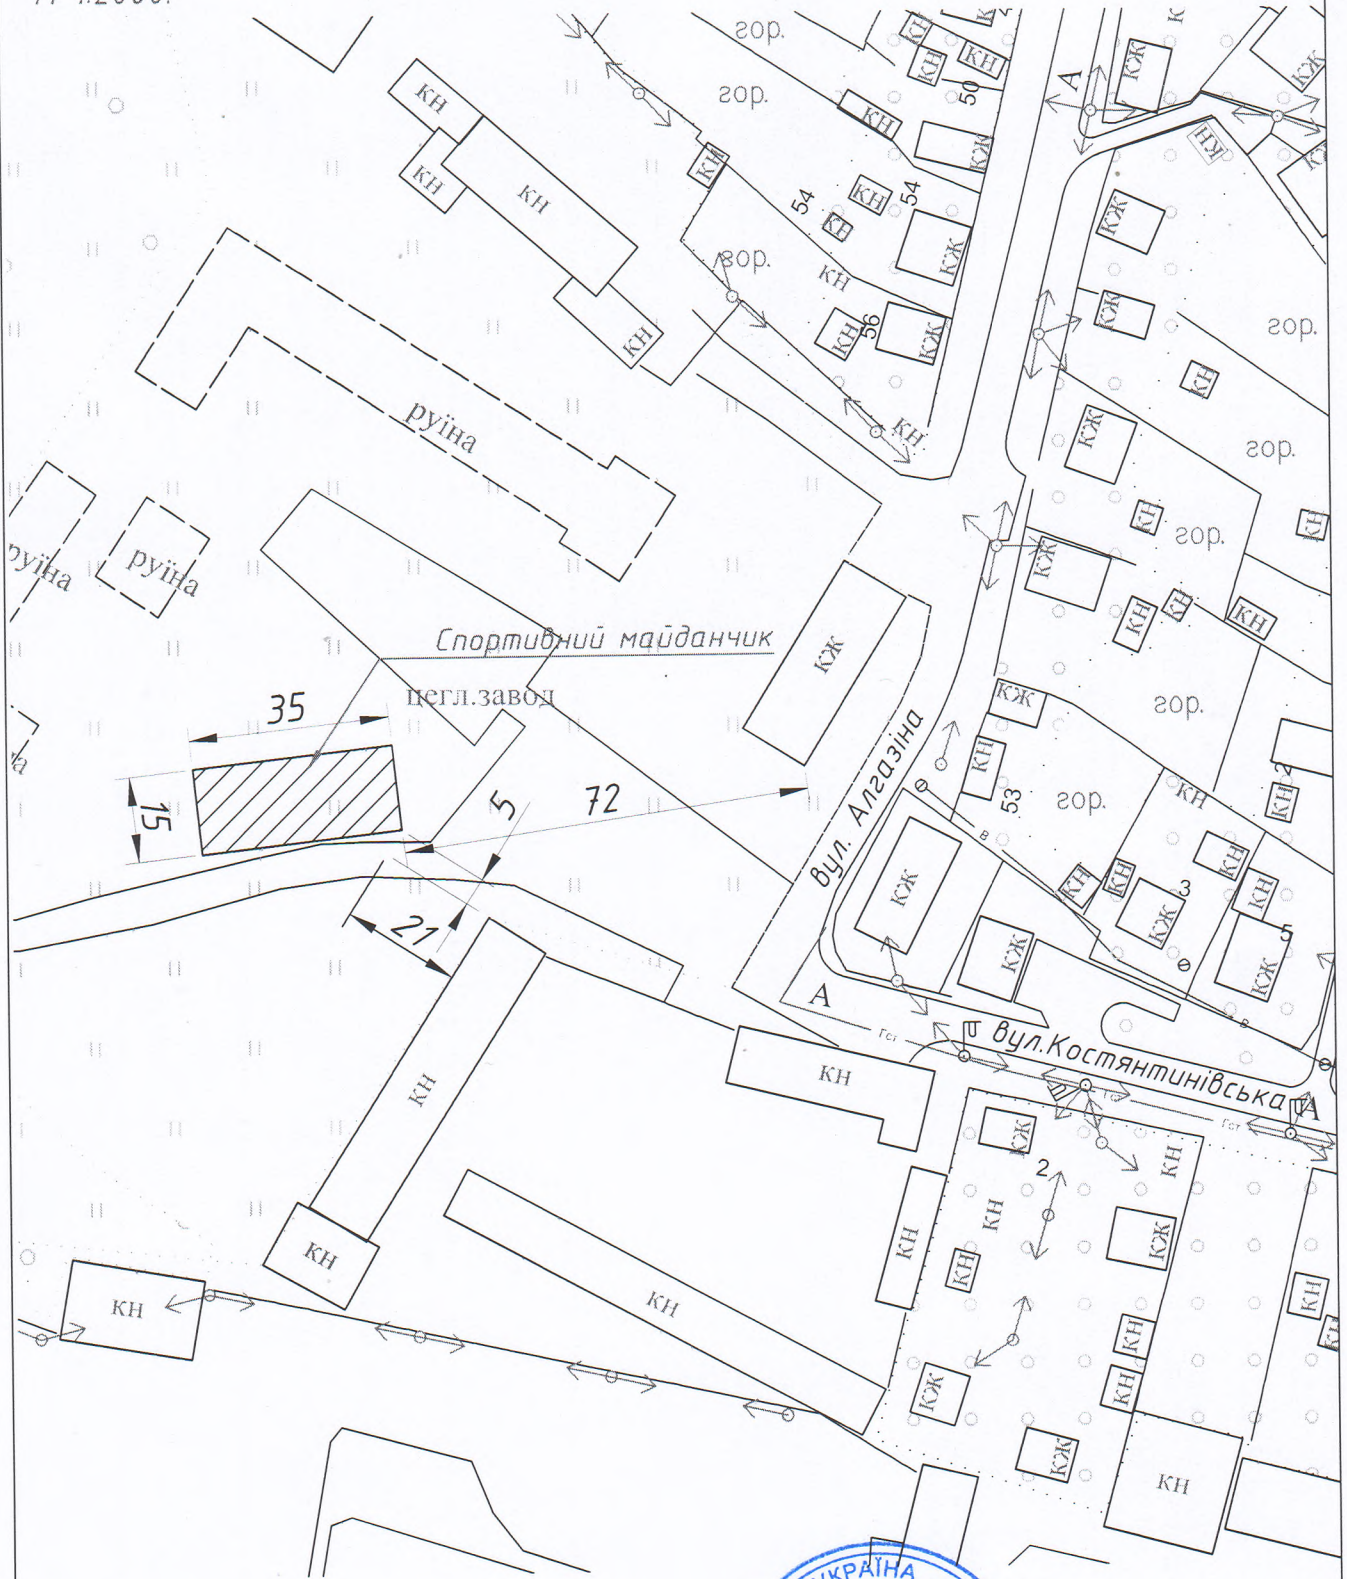

# Схема розташування спортивного майданчика на розі вулиць Алгазіна та Костянтинівська

М 1:2000.

Начальник управління містобудування та архітектури Прилуцької міської ради

В.М. Тесленко

07 2021р.